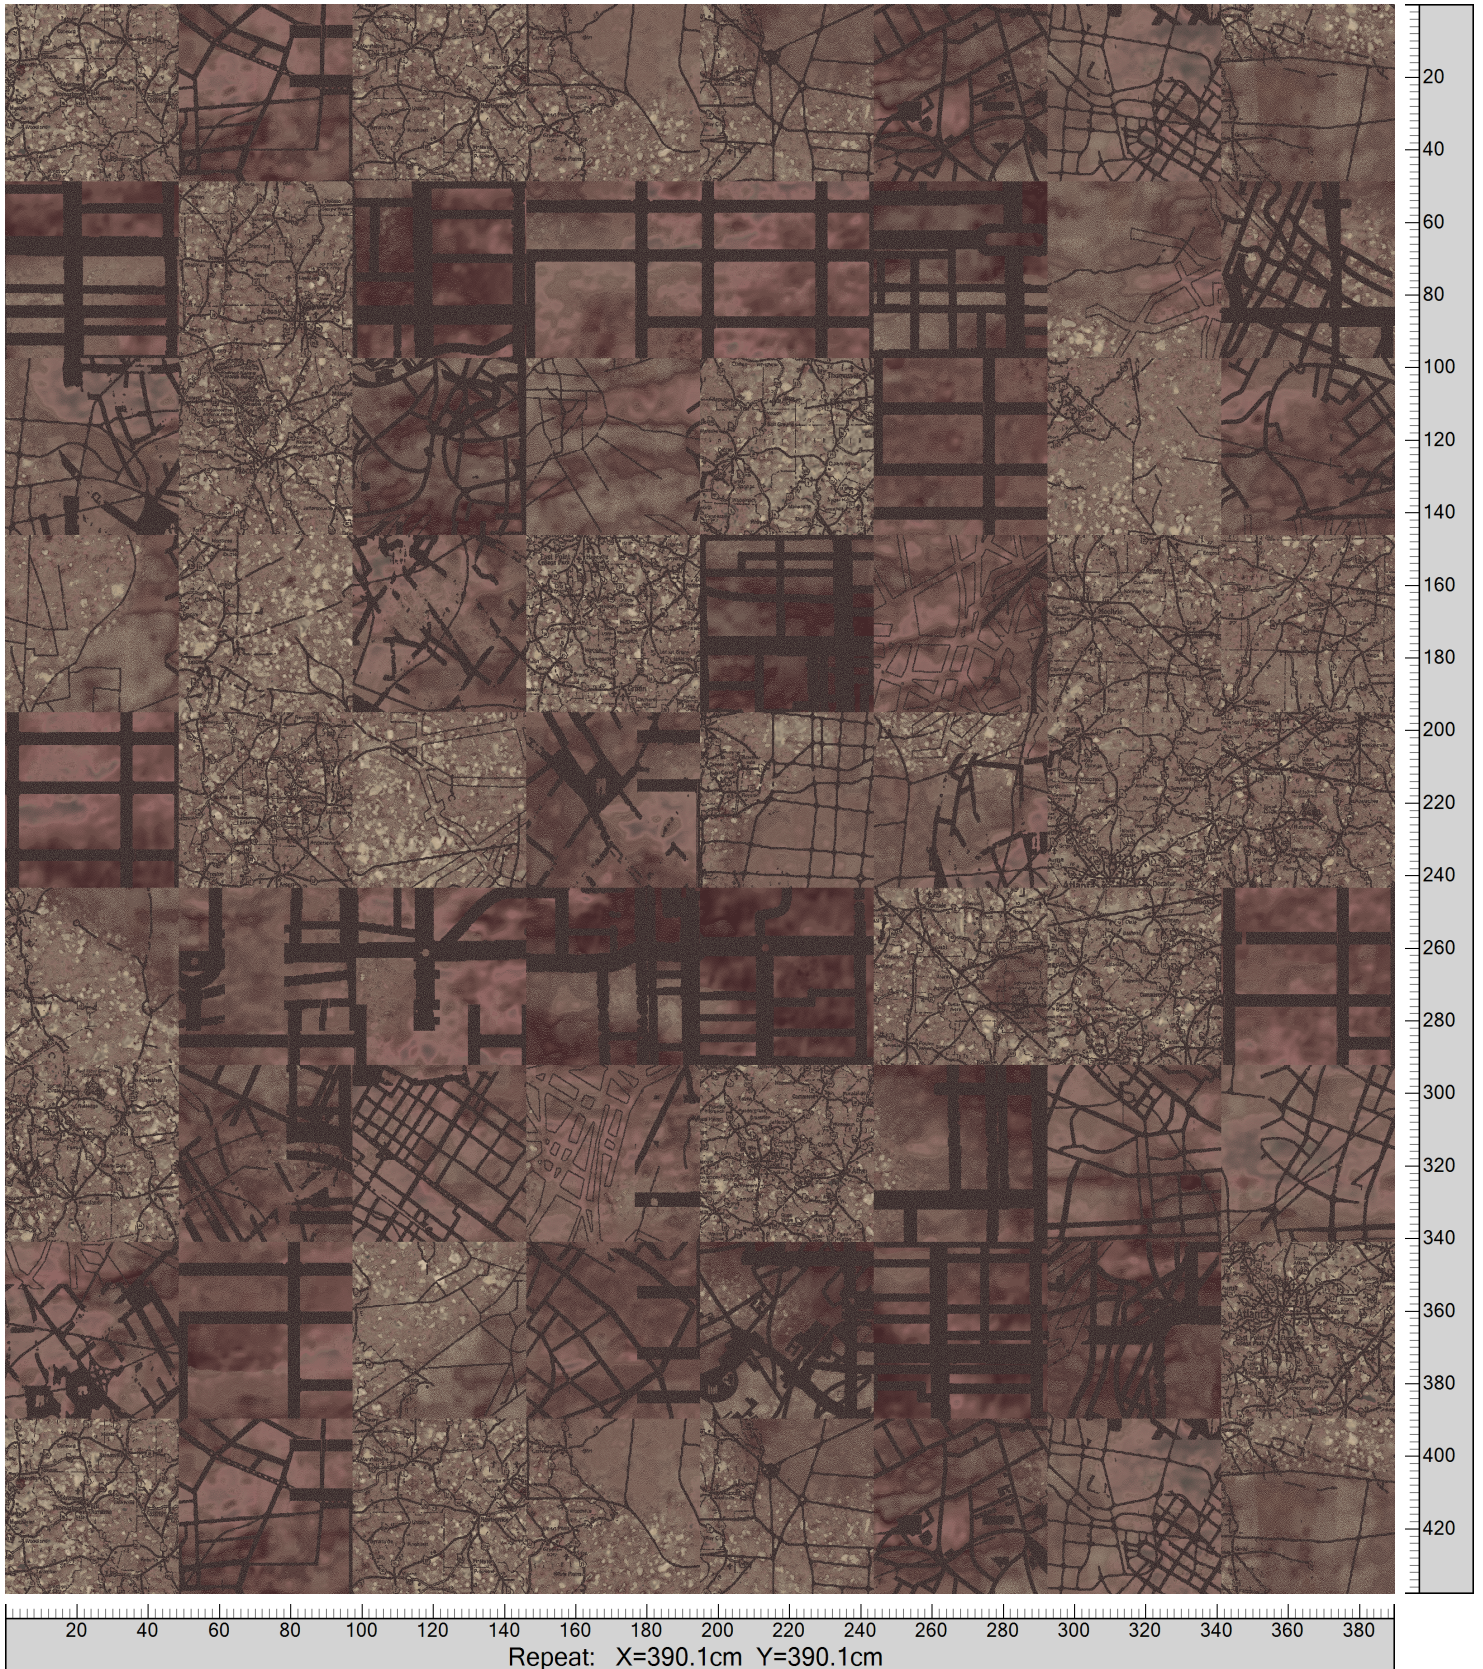

HIGHLINE TILES - Aerial map
Stadnard Palette 5575

| | | | | | | | | | | |
|-----------------------|--------------------|-----------------------|-----------------------|-----------------------|-----------------------|-----------------------|-----------------------|--------------------|-----------------------|-----------------------|
| | | | | | | | | | | |
| 5575AC17 Accent 17 | K28378 5575-BC3 | 5575AC15 Accent 15 | 5575AC14 Accent 14 | 5575AC13 Accent 13 | 5575AC39 Accent 39 | 5575AC40 Accent 40 | 5575AC41 Accent 41 | K28328 5575-BC1 | 5575AC42 Accent 42 | 5575AC16 Accent 16 |