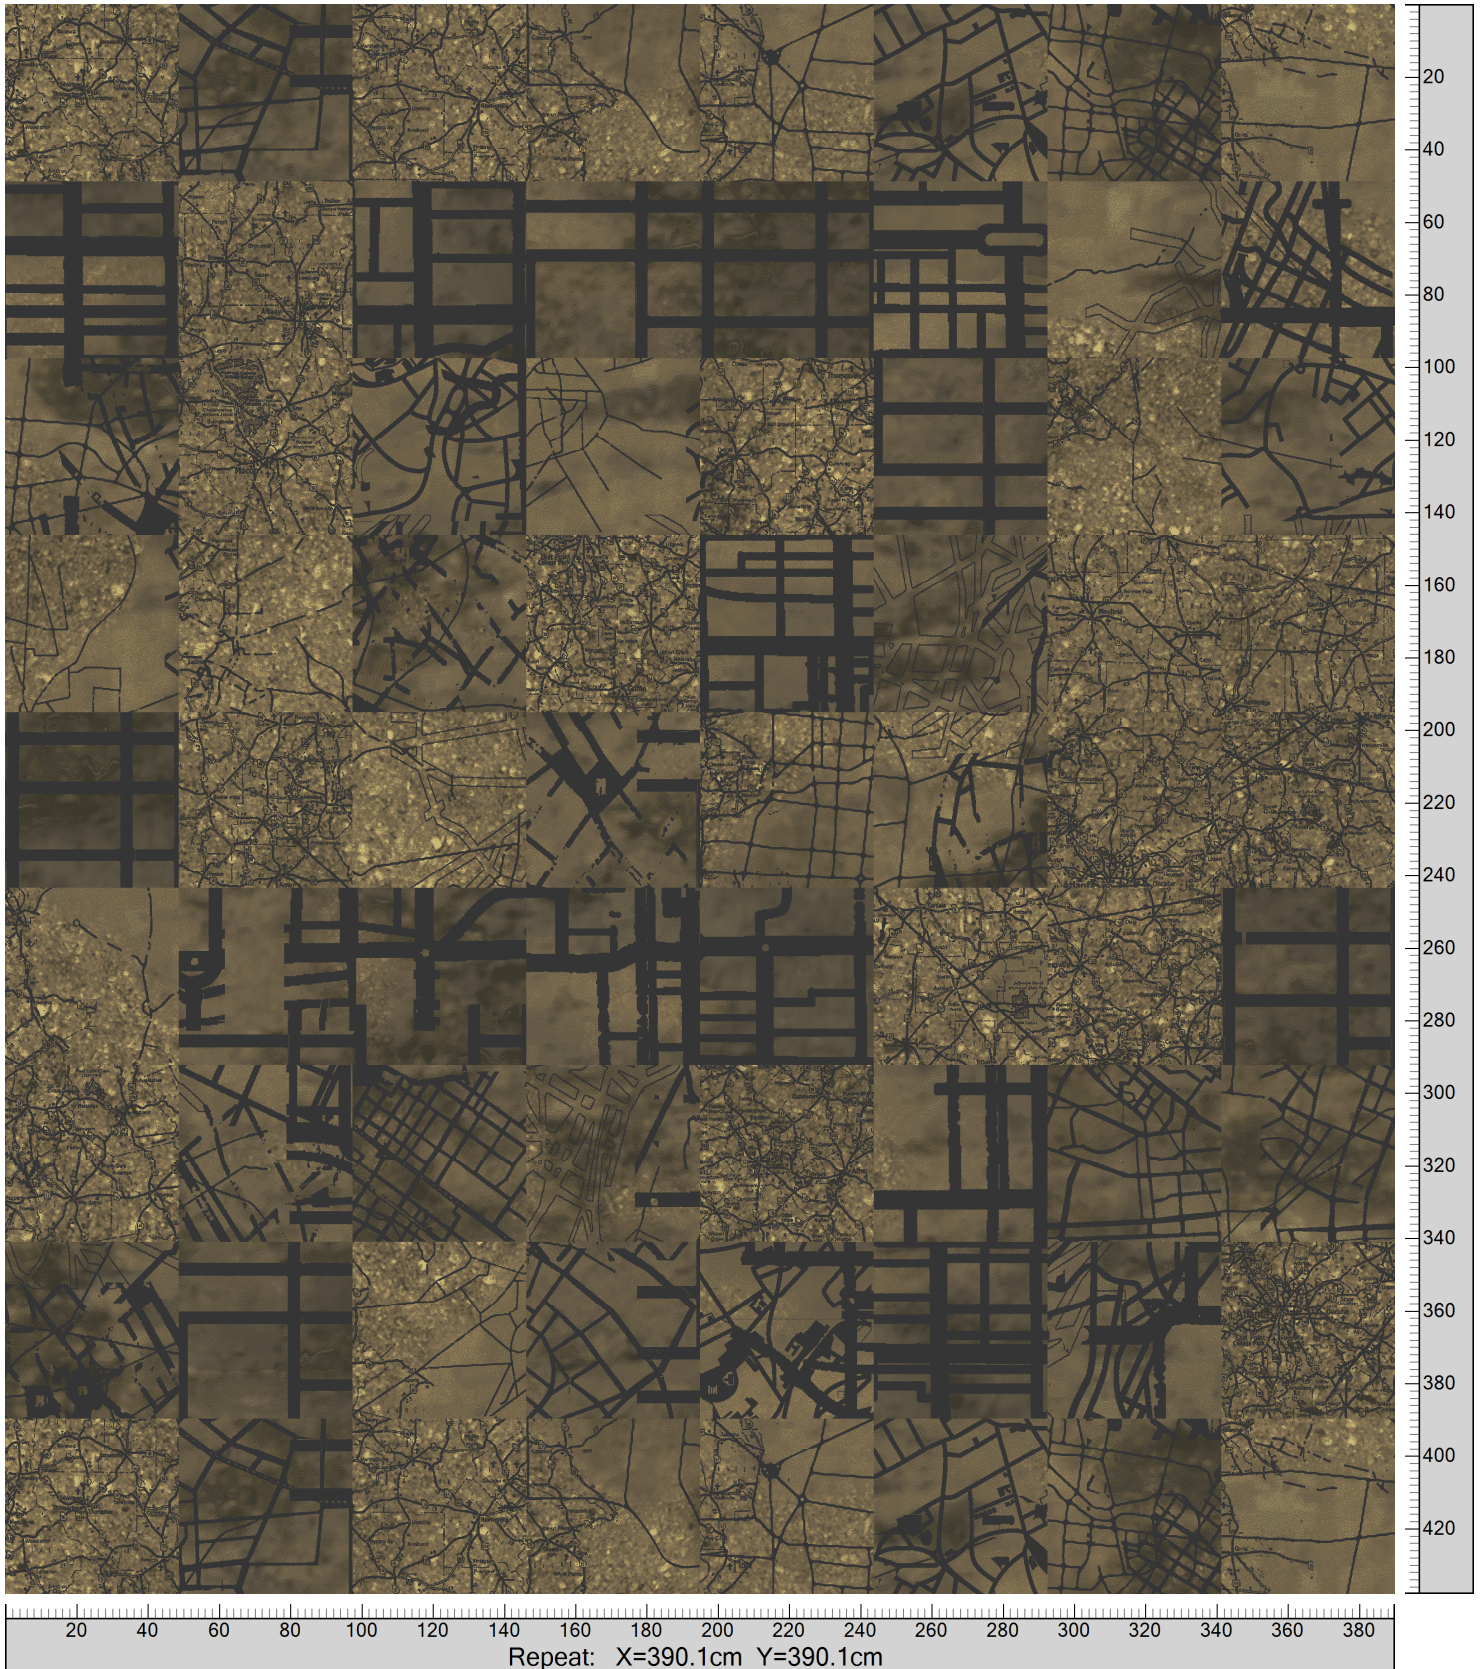

HIGHLINE TILES - AERIAL MAP
STANDARD PALETTE 5520
TILE SIMULATION 48X48CM MONOLITHIC

5520AC27 Accent 27 0.46%	5520AC25 Accent 25 1.55%	5520AC24 Accent 24 6.40%	5520AC23 Accent 23 15.16%	5520AC18 Accent 18 2.03%	5520AC26 Accent 26 17.18%	5520AC17 Accent 17 18.43%