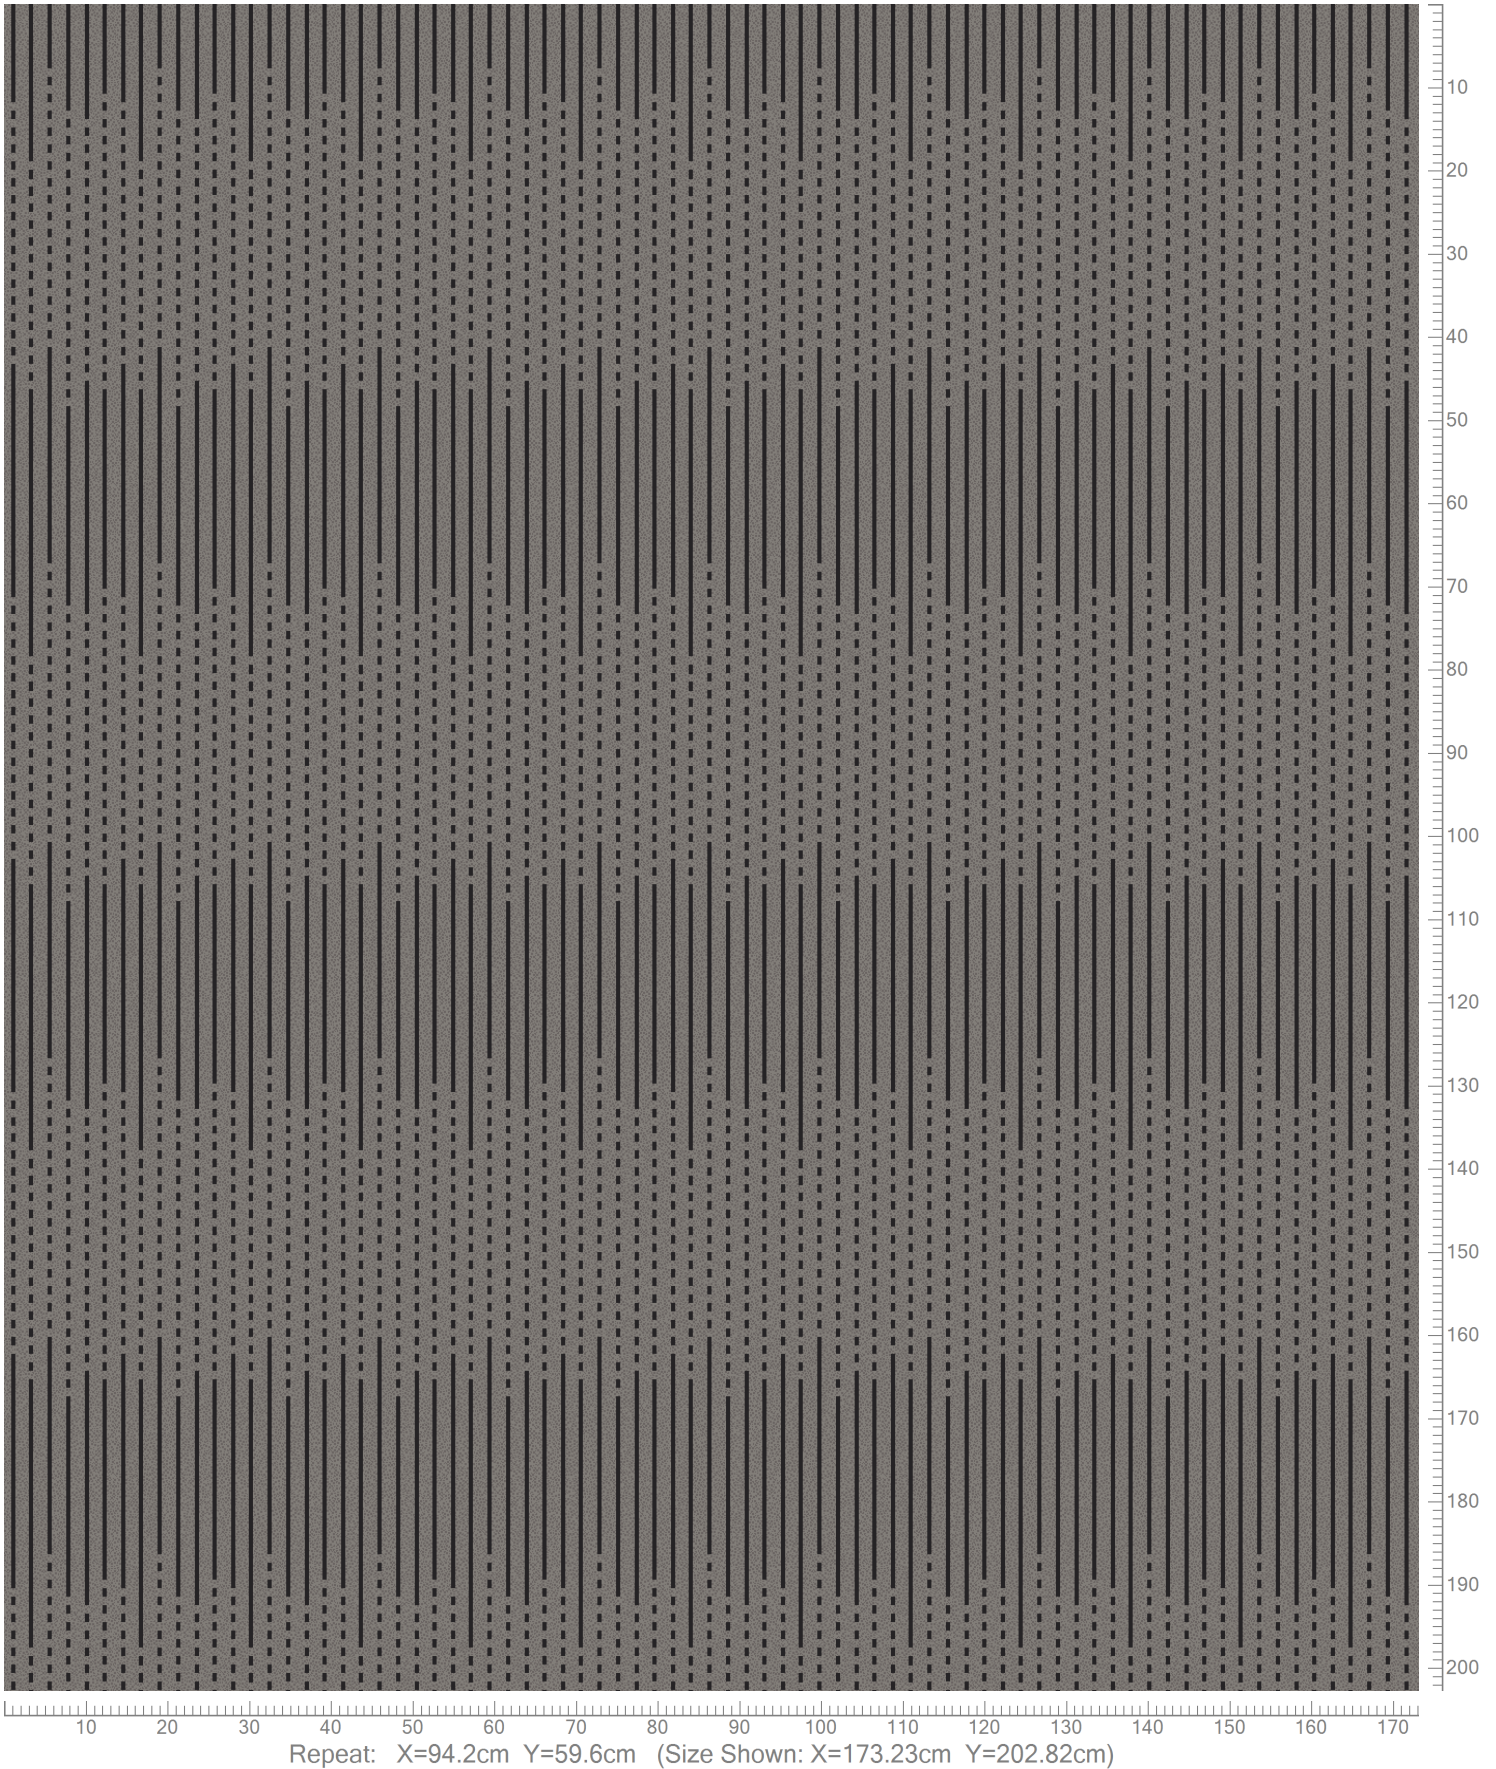

GRAPHIC - Alkaline Morse
Standard Palette 5500

Repeat: X=94.2cm Y=59.6cm (Size Shown: X=173.23cm Y=202.82cm)

 @-0	 A-1	 B-2	 C-3	 D-4	 E-5	 F-6	 G-7
0-0-0	5500AC13 Accent 13	K40503 5500-BC3	0-0-0	5500AC13 Accent 13	K40503 5500-BC3	0-0-0	K40502 5500-BC2